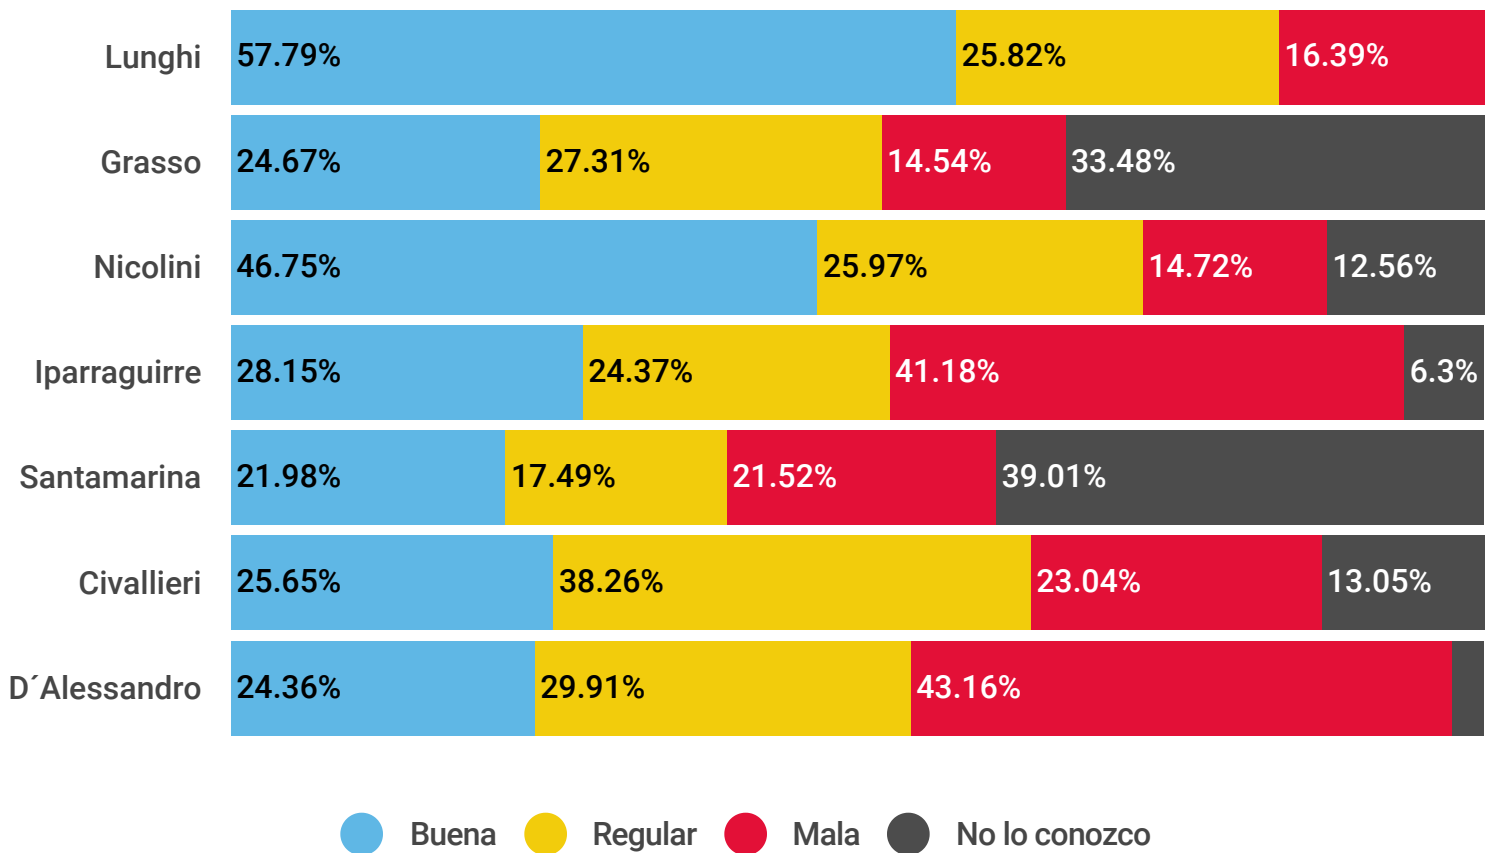

ESTUDIO DE OPINIÓN PÚBLICA TANDIL

● SOCIALDATA

Campo de estudio: Ciudad de Tandil.

Universo: mujeres y hombres mayores de 18 años.

Estudio: Imagen de principales dirigentes de la ciudad, representatividad política por espacio y temas de principal preocupación ciudadana.

12 y 13 de Junio de 2021.

Número de casos: 900.

Margen de error: +/- 2%

● **SOCIALDATA**
www.socialdata.com.ar

¿Qué imagen tenés de los siguientes dirigentes locales?

¿Qué espacio sentís que te representa mejor?