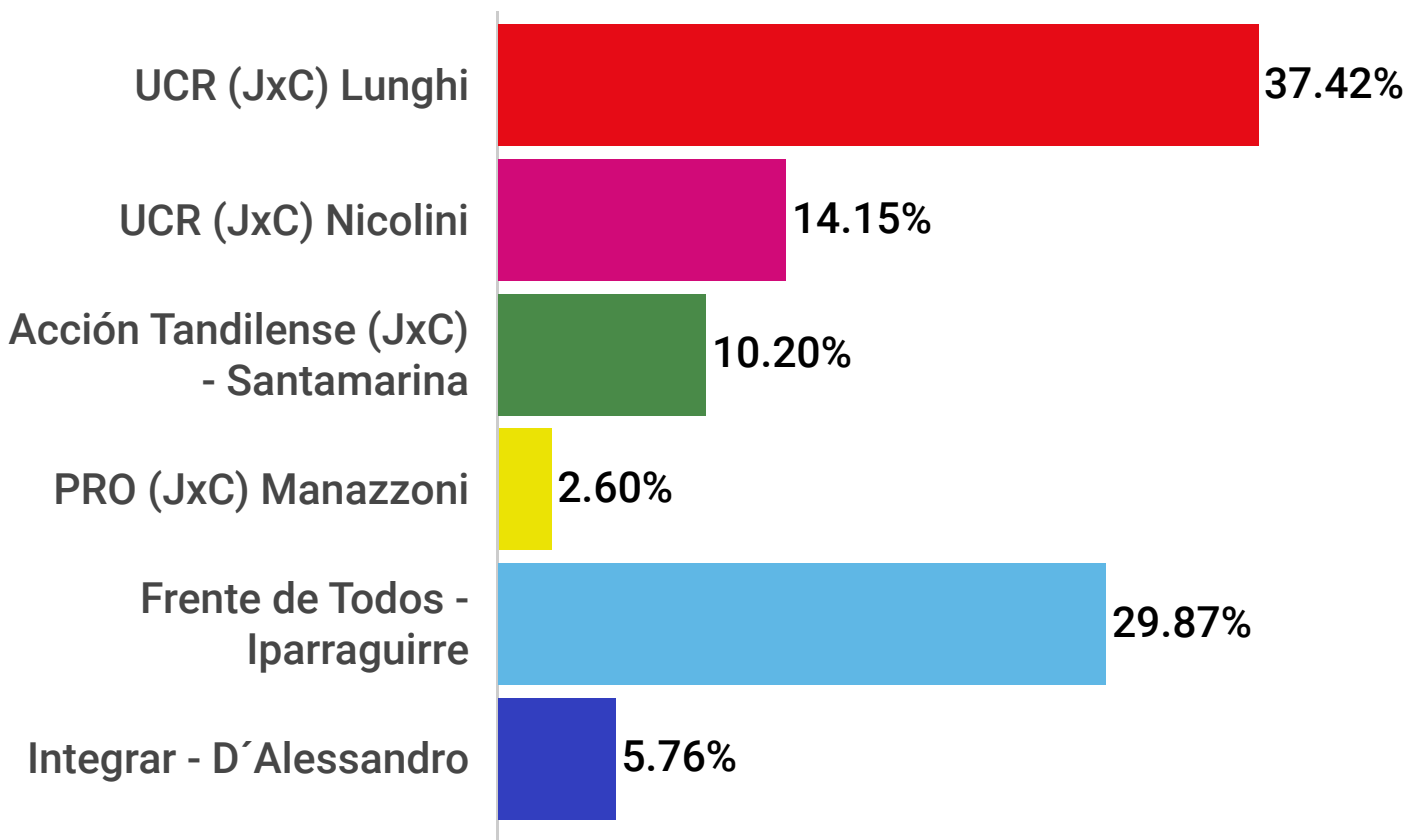

ESTUDIO DE OPINIÓN PÚBLICA TANDIL

● SOCIALDATA

Campo de estudio: Ciudad de Tandil.

Universo: mujeres y hombres mayores de 18 años.

Estudio: Imagen de principales dirigentes de la ciudad, representatividad política por espacio y temas de principal preocupación ciudadana.

12 y 13 de Junio de 2021.

Número de casos: 900.

Margen de error: +/- 2%

● **SOCIALDATA**
www.socialdata.com.ar

¿Qué imagen tenés de los siguientes dirigentes locales?

¿Qué espacio sentís que te representa mejor?

De los siguientes temas, ¿Cuáles son los que más te preocupan?