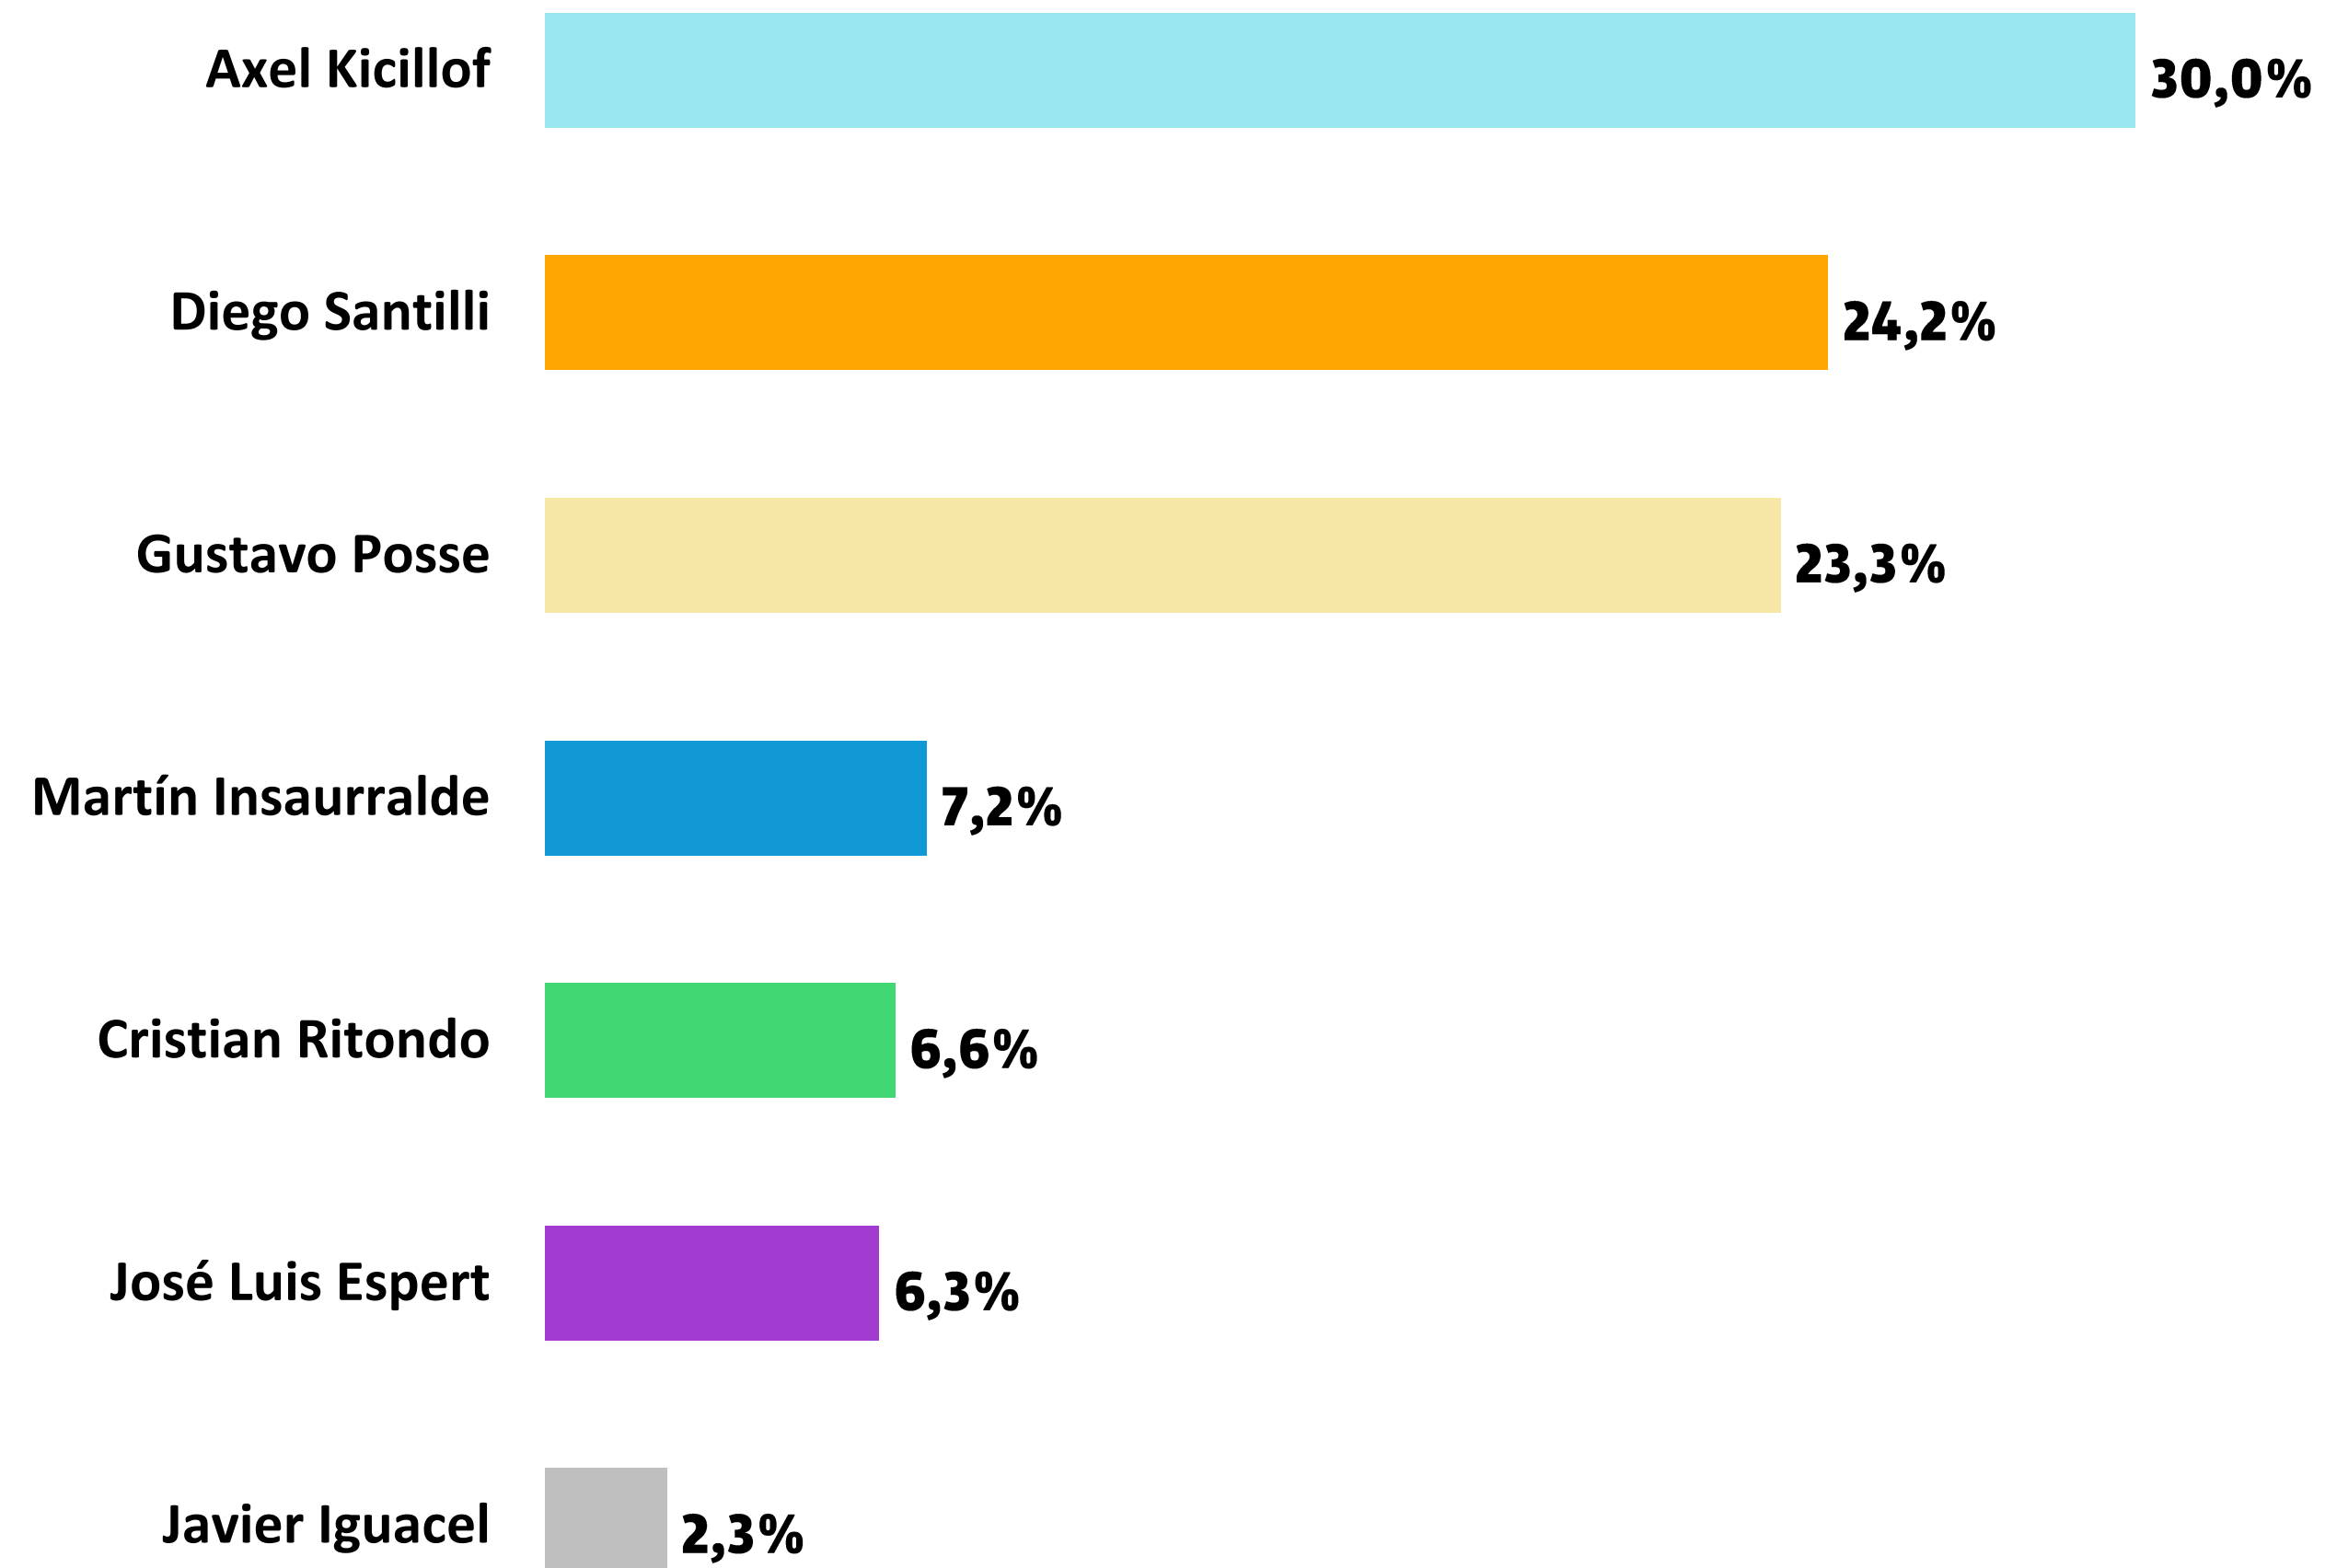

Dirigentes locales

Intención de voto.

Intención de voto dirigente locales

Si las elecciones fuesen hoy, ¿a quién votarías?

Elecciones gobernador

Intención de voto.

Elecciones gobernador

Si las elecciones a Gobernador fuesen hoy, votarías a ...

Población: Mayores de 18 años

Error muestral: (+/-) 2,5%

Tamaño de la muestra: 1504 casos

Fecha de realización: 22 de julio al 03 de agosto 2022

Desglose de barrios por grupo

Sur: Villa Maipú, Villa Granaderos de San Martín, Villa Progreso, Villa Libertad, Villa Marqués, Villa Monteagudo, Villa Chacabuco, Villa San Lorenzo, Villa Lynch, Villa Ayacucho, Villa Remedios de Escalada.