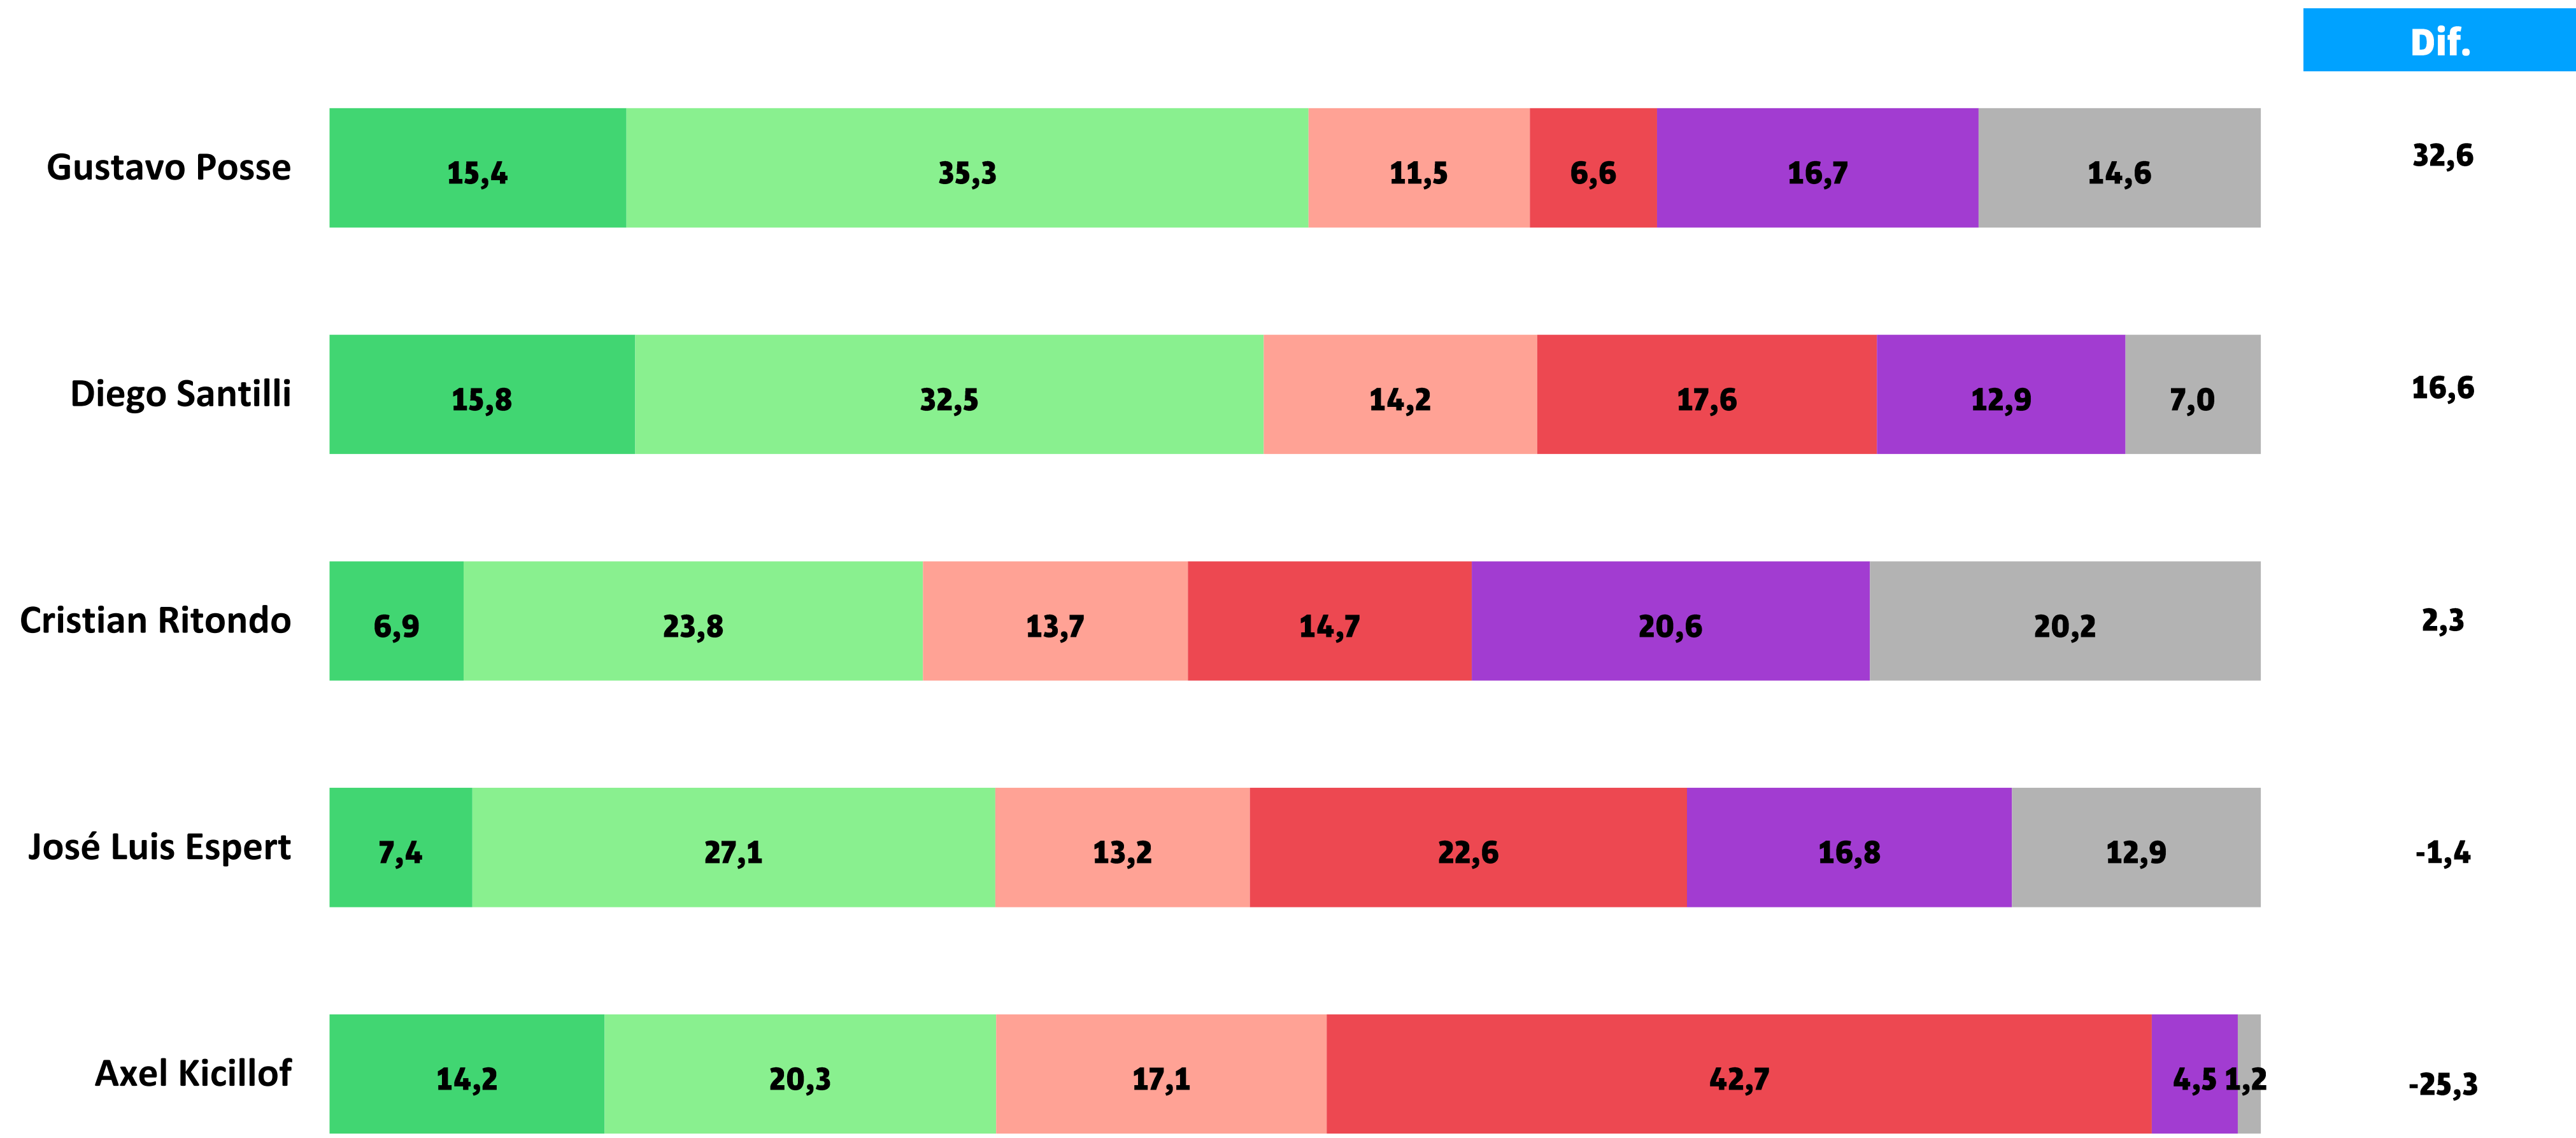

Imágenes de dirigentes

Conocimiento dirigentes locales y provinciales

Imagen dirigentes locales

■ Muy buena
 ■ Buena
 ■ Mala
 ■ Muy mala
 ■ Sin imagen definida
 ■ Desconoce

Imagen dirigentes provinciales

■ Muy buena
 ■ Buena
 ■ Mala
 ■ Muy mala
 ■ Sin imagen definida
 ■ Desconoce

Dirigentes locales

Intención de voto.

Intención de voto dirigente locales

Si las elecciones fuesen hoy, ¿a quién votarías?

Elecciones gobernador

Intención de voto.

Elecciones gobernador

Si las elecciones a Gobernador fuesen hoy, votarías a ...

Investigación

Tipo de investigación: Online

Alcance: Partido de San Martín

Instrumento de recolección de información: Cuestionario

Población: Mayores de 18 años

Sistema: Los datos ingresan directamente al paquete estadístico SPSS

Población: Mayores de 18 años

Error muestral: (+/-) 2,5%

Tamaño de la muestra: 1504 casos

Fecha de realización: 22 de julio al 03 de agosto 2022

Desglose de barrios por grupo

Sur: Villa Maipú, Villa Granaderos de San Martín, Villa Progreso, Villa Libertad, Villa Marqués, Villa Monteagudo, Villa Chacabuco, Villa San Lorenzo, Villa Lynch, Villa Ayacucho, Villa Remedios de Escalada.