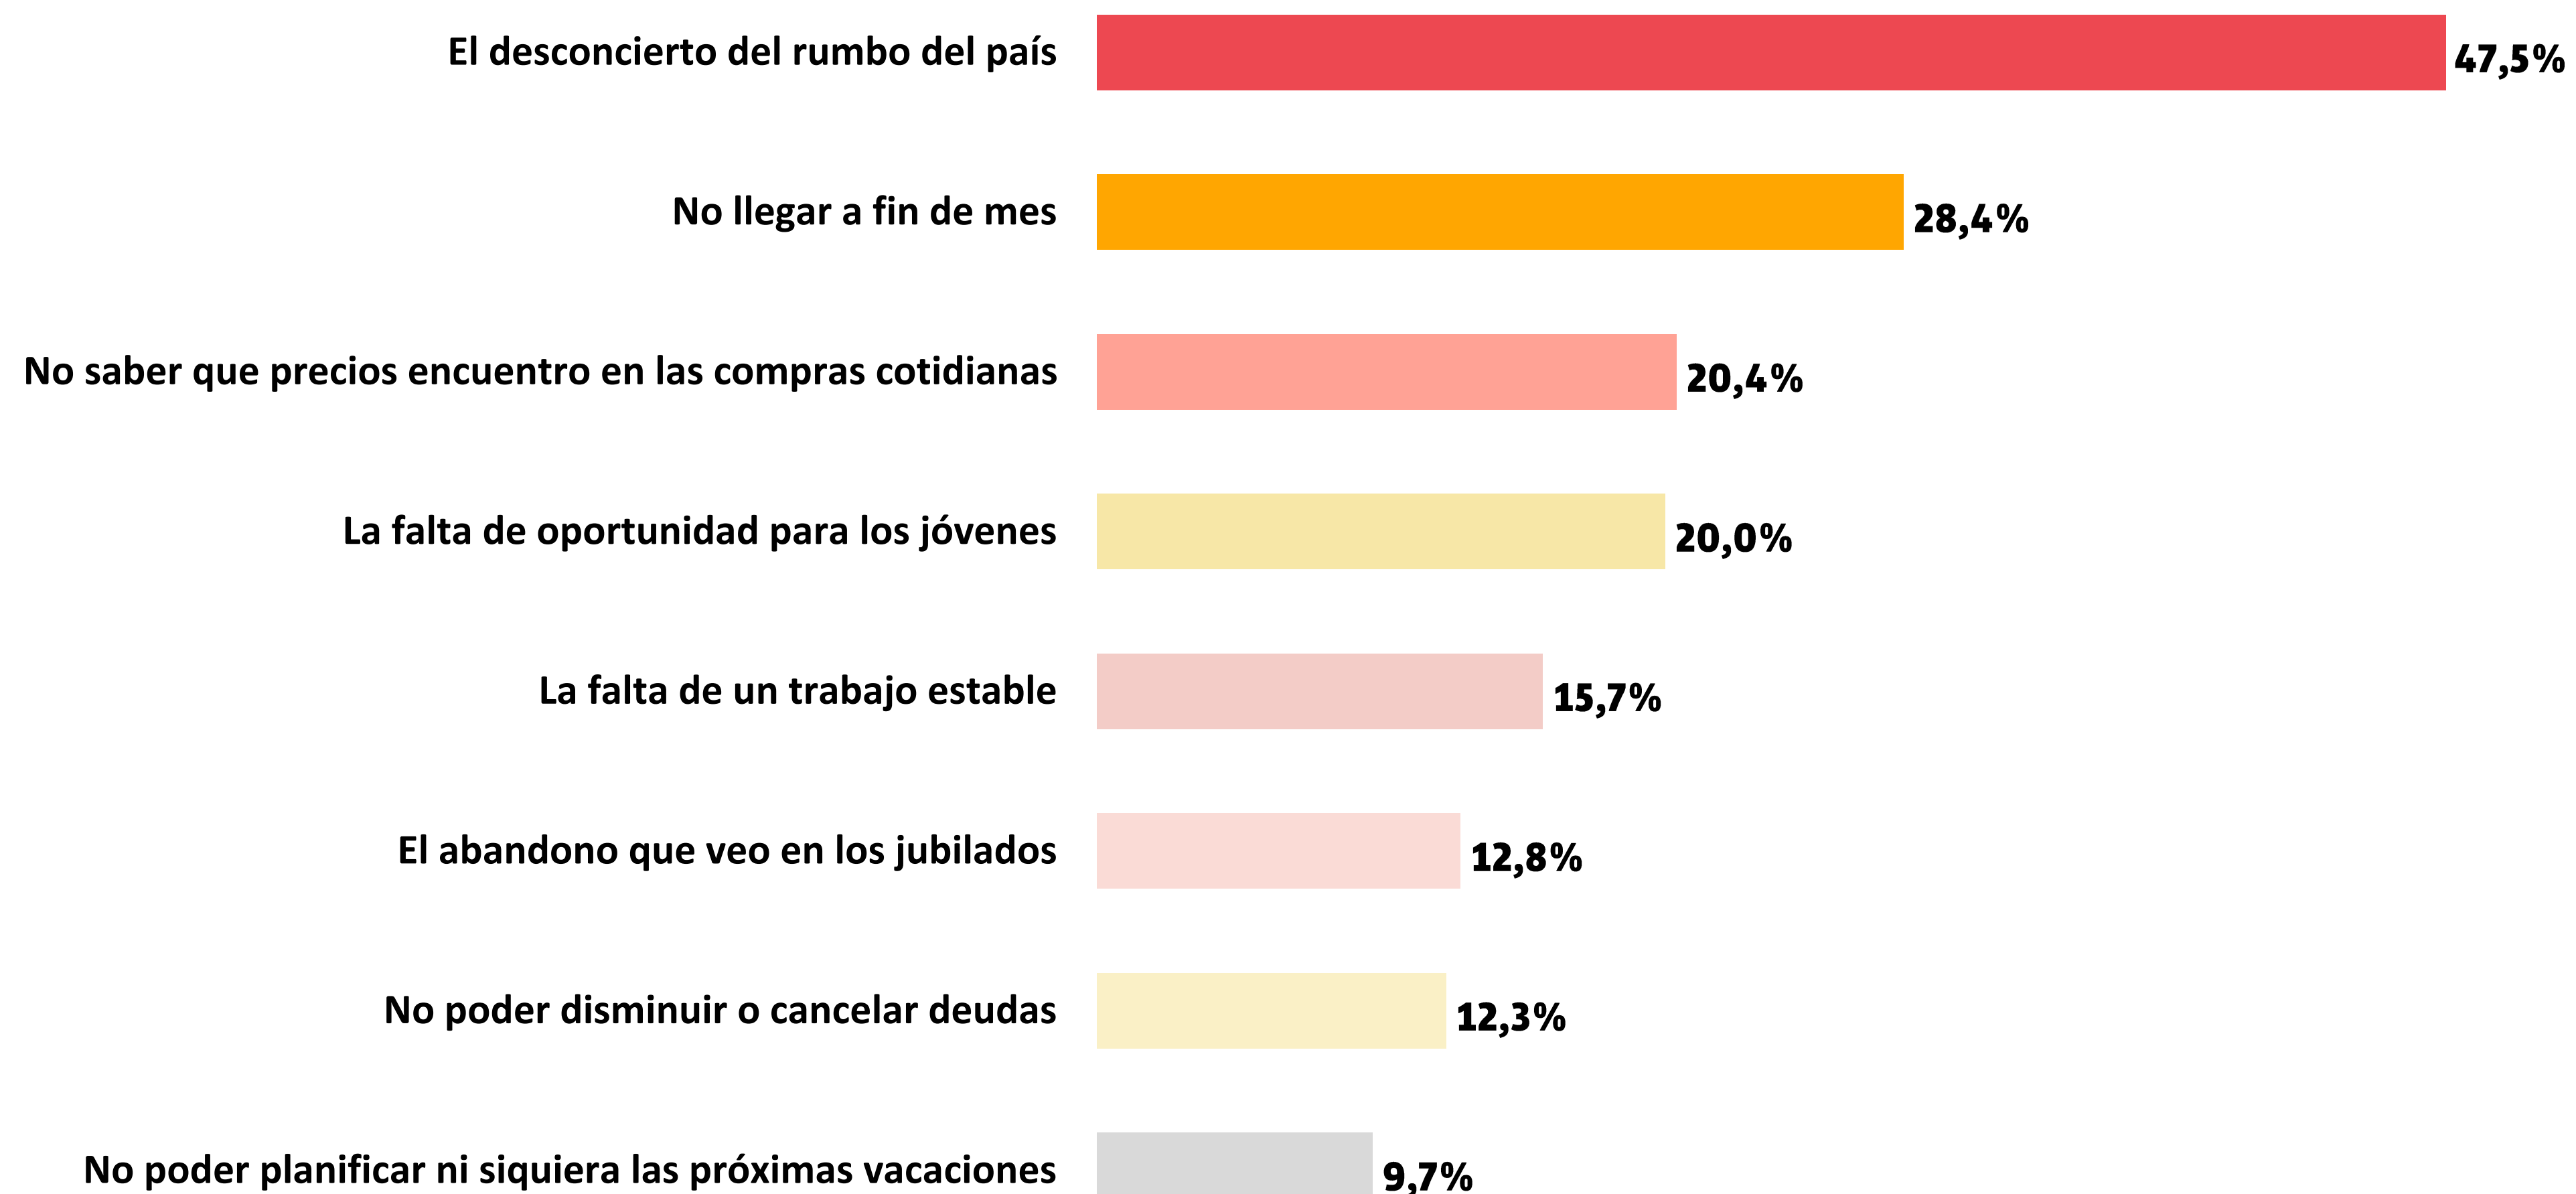

Esto está pasando en SAN MARTÍN

Agosto 2022

Sociedad

Principales problemas y preocupaciones.

Principal problema

¿Cuál es el principal problema que afecta al partido de San Martín?

Principal preocupación

¿En relación a tu situación y la de tu familia, ¿qué es lo que más te preocupa?

Imágenes de dirigentes

Conocimiento dirigentes locales y provinciales

Imagen dirigentes locales

■ Muy buena
 ■ Buena
 ■ Mala
 ■ Muy mala
 ■ Sin imagen definida
 ■ Desconoce

Imagen dirigentes provinciales

■ Muy buena
 ■ Buena
 ■ Mala
 ■ Muy mala
 ■ Sin imagen definida
 ■ Desconoce

Población: Mayores de 18 años

Error muestral: (+/-) 2,5%

Tamaño de la muestra: 1504 casos

Fecha de realización: 22 de julio al 03 de agosto 2022

Desglose de barrios por grupo

Sur: Villa Maipú, Villa Granaderos de San Martín, Villa Progreso, Villa Libertad, Villa Marqués, Villa Monteagudo, Villa Chacabuco, Villa San Lorenzo, Villa Lynch, Villa Ayacucho, Villa Remedios de Escalada.