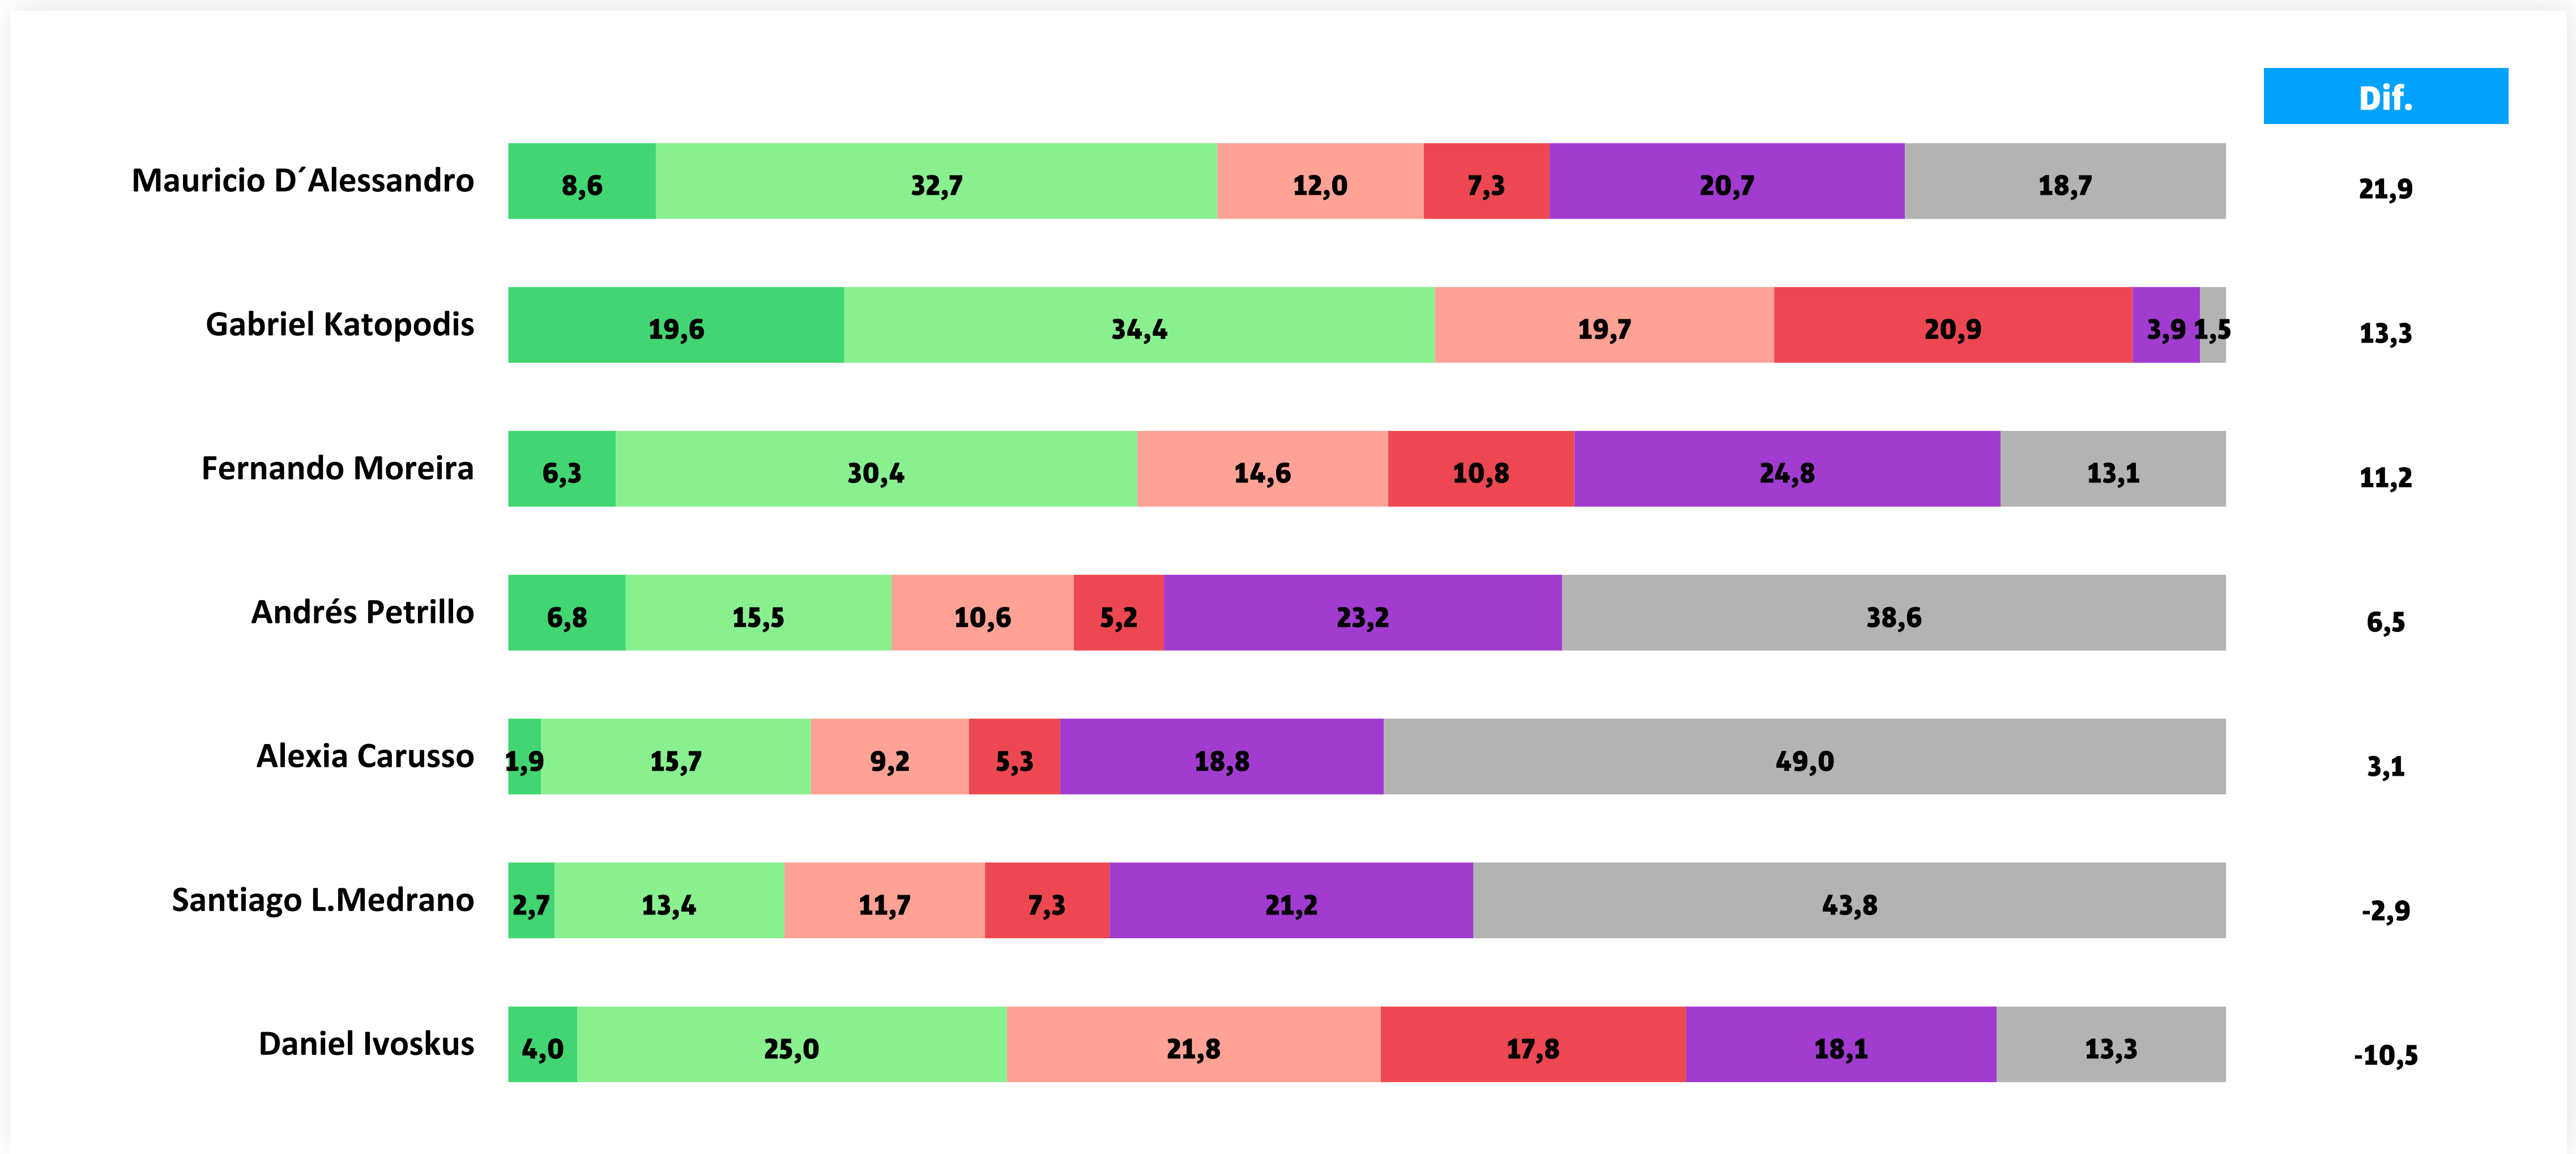

Imágenes de dirigentes

Conocimiento dirigentes locales y provinciales

Imagen dirigentes locales

■ Muy buena
 ■ Buena
 ■ Mala
 ■ Muy mala
 ■ Sin imagen definida
 ■ Desconoce

Imagen dirigentes provinciales

■ Muy buena
 ■ Buena
 ■ Mala
 ■ Muy mala
 ■ Sin imagen definida
 ■ Desconoce

Dirigentes locales

Intención de voto.

Intención de voto dirigente locales

Si las elecciones fuesen hoy, ¿a quién votarías?

Elecciones gobernador

Intención de voto.

Elecciones gobernador

Si las elecciones a Gobernador fuesen hoy, votarías a ...

Investigación

Tipo de investigación: Online

Alcance: Partido de San Martín

Instrumento de recolección de información: Cuestionario

Población: Mayores de 18 años

Sistema: Los datos ingresan directamente al paquete estadístico SPSS

Población: Mayores de 18 años

Error muestral: (+/-) 2,5%

Tamaño de la muestra: 1504 casos

Fecha de realización: 22 de julio al 03 de agosto 2022

Desglose de barrios por grupo

Sur: Villa Maipú, Villa Granaderos de San Martín, Villa Progreso, Villa Libertad, Villa Marqués, Villa Monteagudo, Villa Chacabuco, Villa San Lorenzo, Villa Lynch, Villa Ayacucho, Villa Remedios de Escalada.