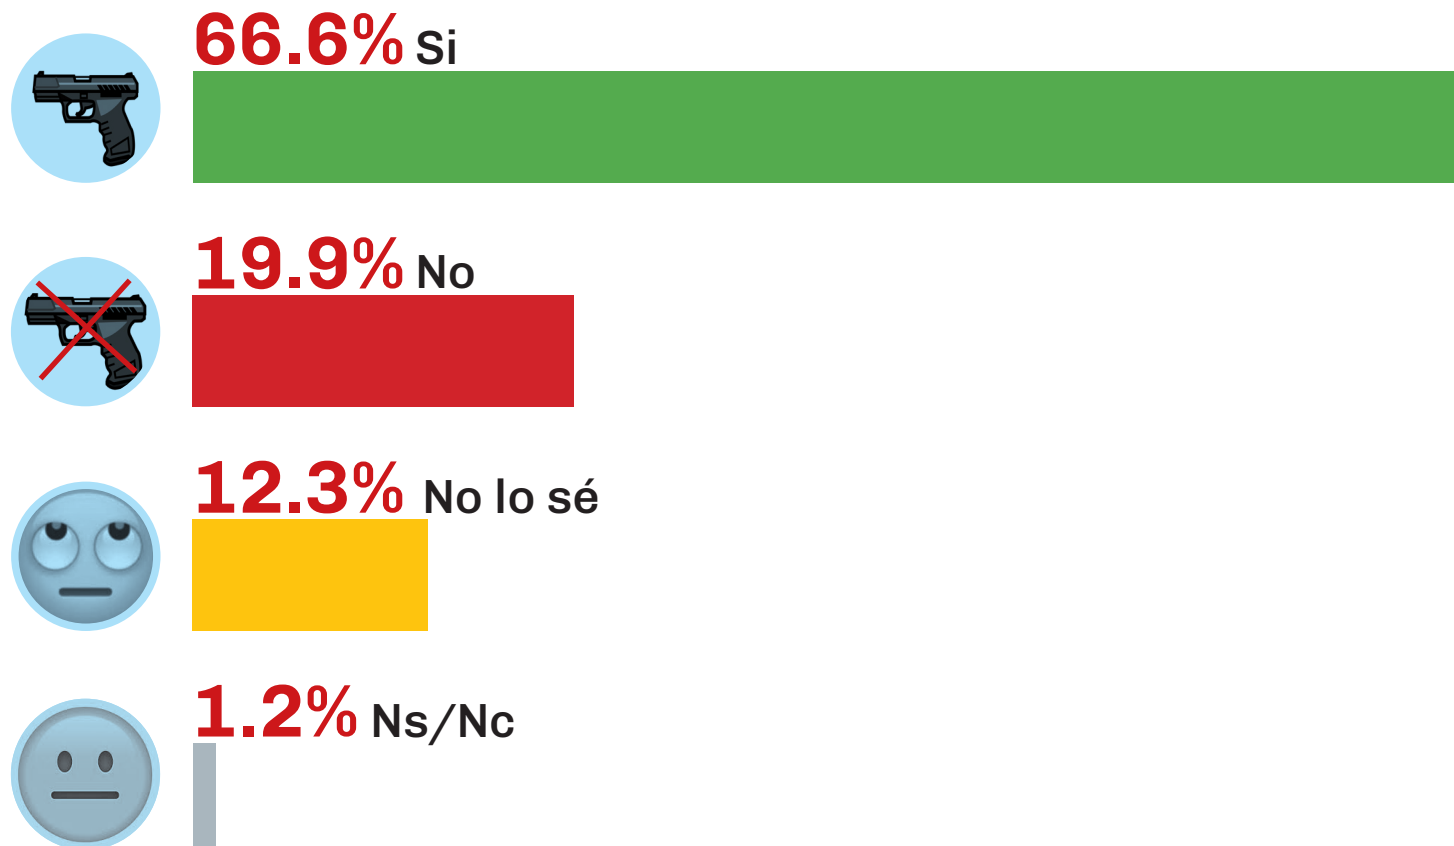

¿Cree usted que hay que militarizar Rosario para combatir el narcotráfico?

MILITARIZAR ROSARIO

- Si
- No
- No lo sé
- Ns/Nc