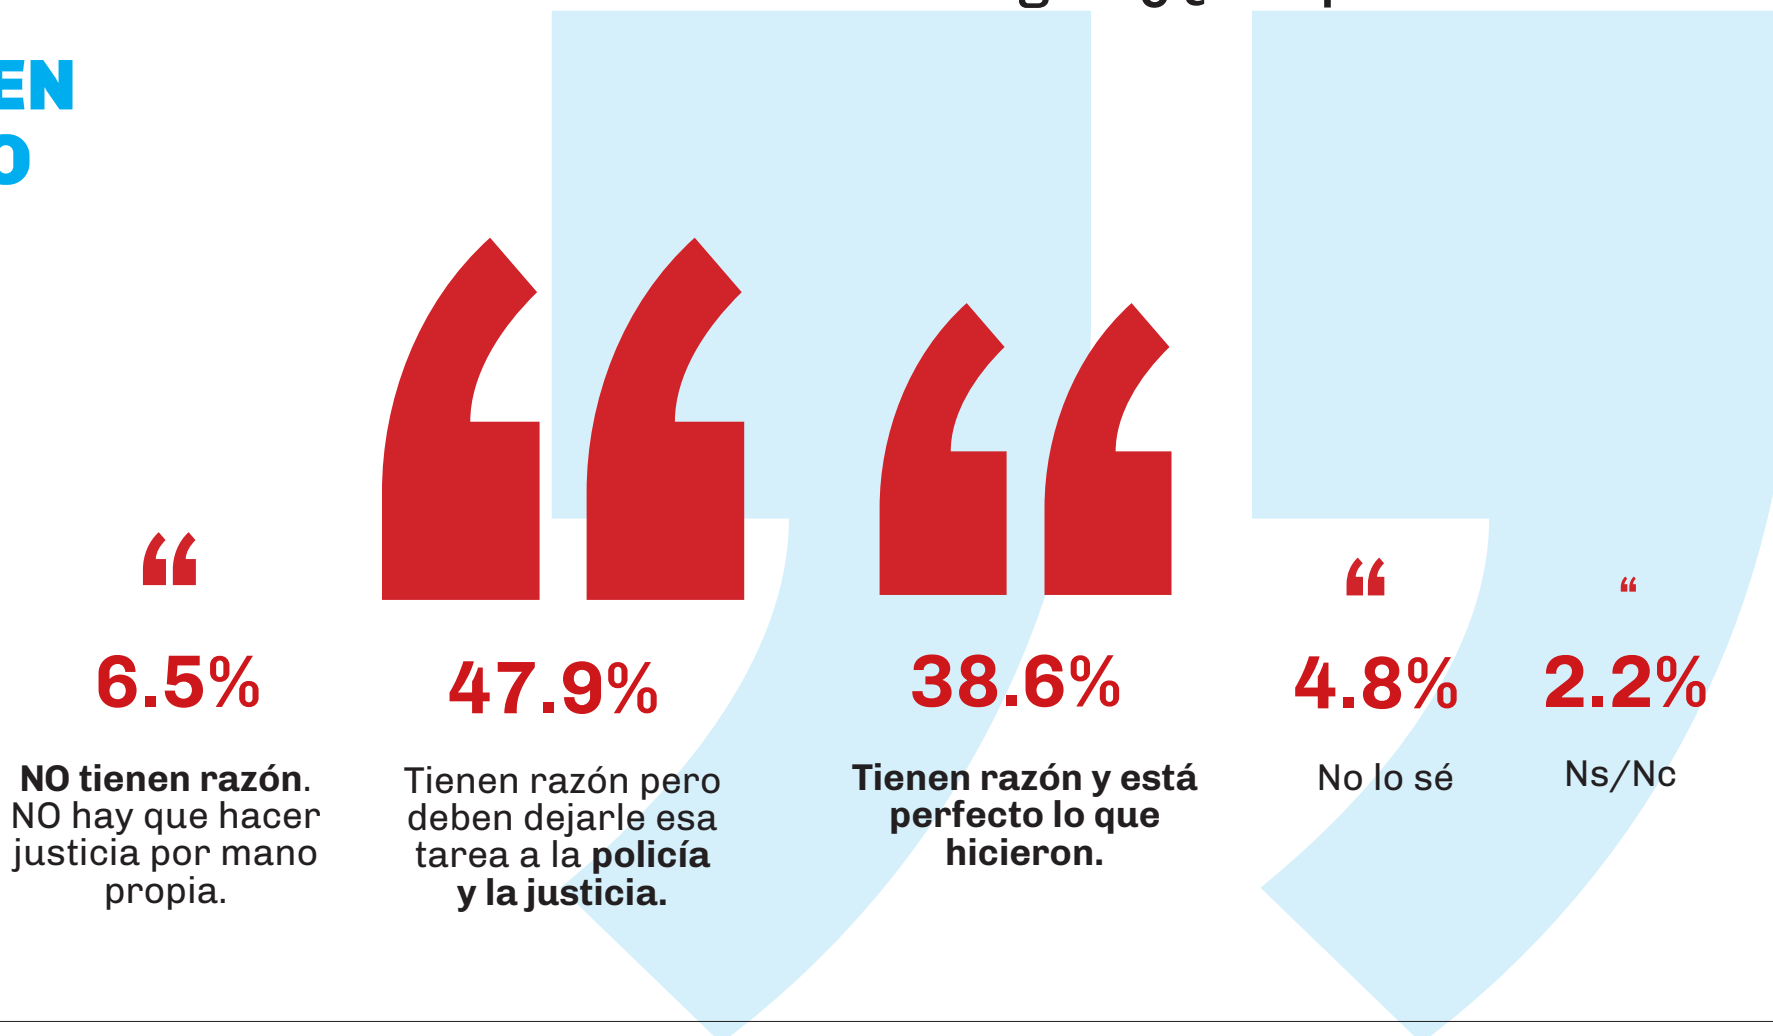

# GIACOBBE & ASOCIADOS

**INFORME PÚBLICO MARZO 2023**

Tras el asesinato de un niño de 11 años, ciudadanos de Rosario atacaron un bunker de venta de drogas. ¿Qué opina usted?

CRIMEN  
NARCO